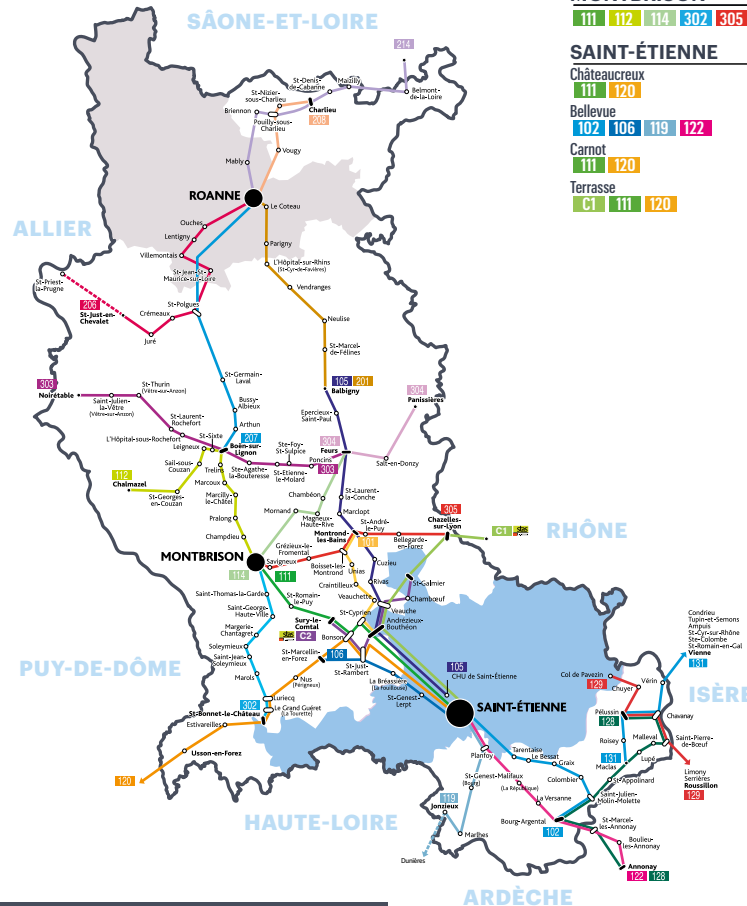

Les jours de circulation des services sont abrégés comme suit :
L : lundi* / **M** : mardi* / **Me** : mercredi* / **J** : jeudi* / **V** : vendredi* / **S** : samedi* / **DF** : dimanche et fêtes
* sauf jours de fête

Calendrier des vacances scolaires

Tarifification

Ticket / **2€**
Carnet 10 tickets / **18€**
Abonnement mensuel / **40€**
Abonnement annuel / **400€**

Nouveau!

- De nombreuses réductions possibles
- Une tarification complémentaire STAS+TIL à prix attractifs,
- Des facilités d'achat (vente en ligne ou par simple envoi SMS) et de paiement (prélèvement mensuel)

Renseignement - accessibilité : www.loire.fr/horairesTIL

Recevez des informations sur votre ligne par SMS ou par MAIL
Pour vous inscrire : www.philibert-transport.fr

Retrouvez les horaires de votre ligne en temps réel sur l'application Bus On Time

facebook/xxxxxx

instagram/xxxxxx

LIGNES DESSERVANT :

ROANNE

201 206 207 208 214

MONTBRISON

111 112 114 302 305

SAINT-ÉTIENNE

Châteaureux

111 120

Bellevue

102 106 119 122

Carnot

111 120

terrasse

C1 111 120

24 LIGNES RÉGULIÈRES

LÉGENDE

- Commune desservie
- Roannais Agglomération
- Saint-Étienne Métropole
- Trajets d'approche ou trajets complémentaires à certaines heures ou certaines périodes

Ne circule pas le 1er mai
Correspondance avec les lignes C1, 105, 111 et 120 pour Saint-Étienne

Ne prend pas en charge les objets volumineux

Renseignements horaires
<https://www.auvergnerhonealpes.fr/432-loire.htm>

Renseignements techniques
transports42@auvergnerhonealpes.fr

Transporteur
PHILIBERT
ZAC les Communaux - Rue Édouard Gare
42160 ANDRÉZIEUX-BOUTHÉON
04 77 02 21 05
www.philibert-transport.fr

auvergnerhonealpes.fr/interurbain