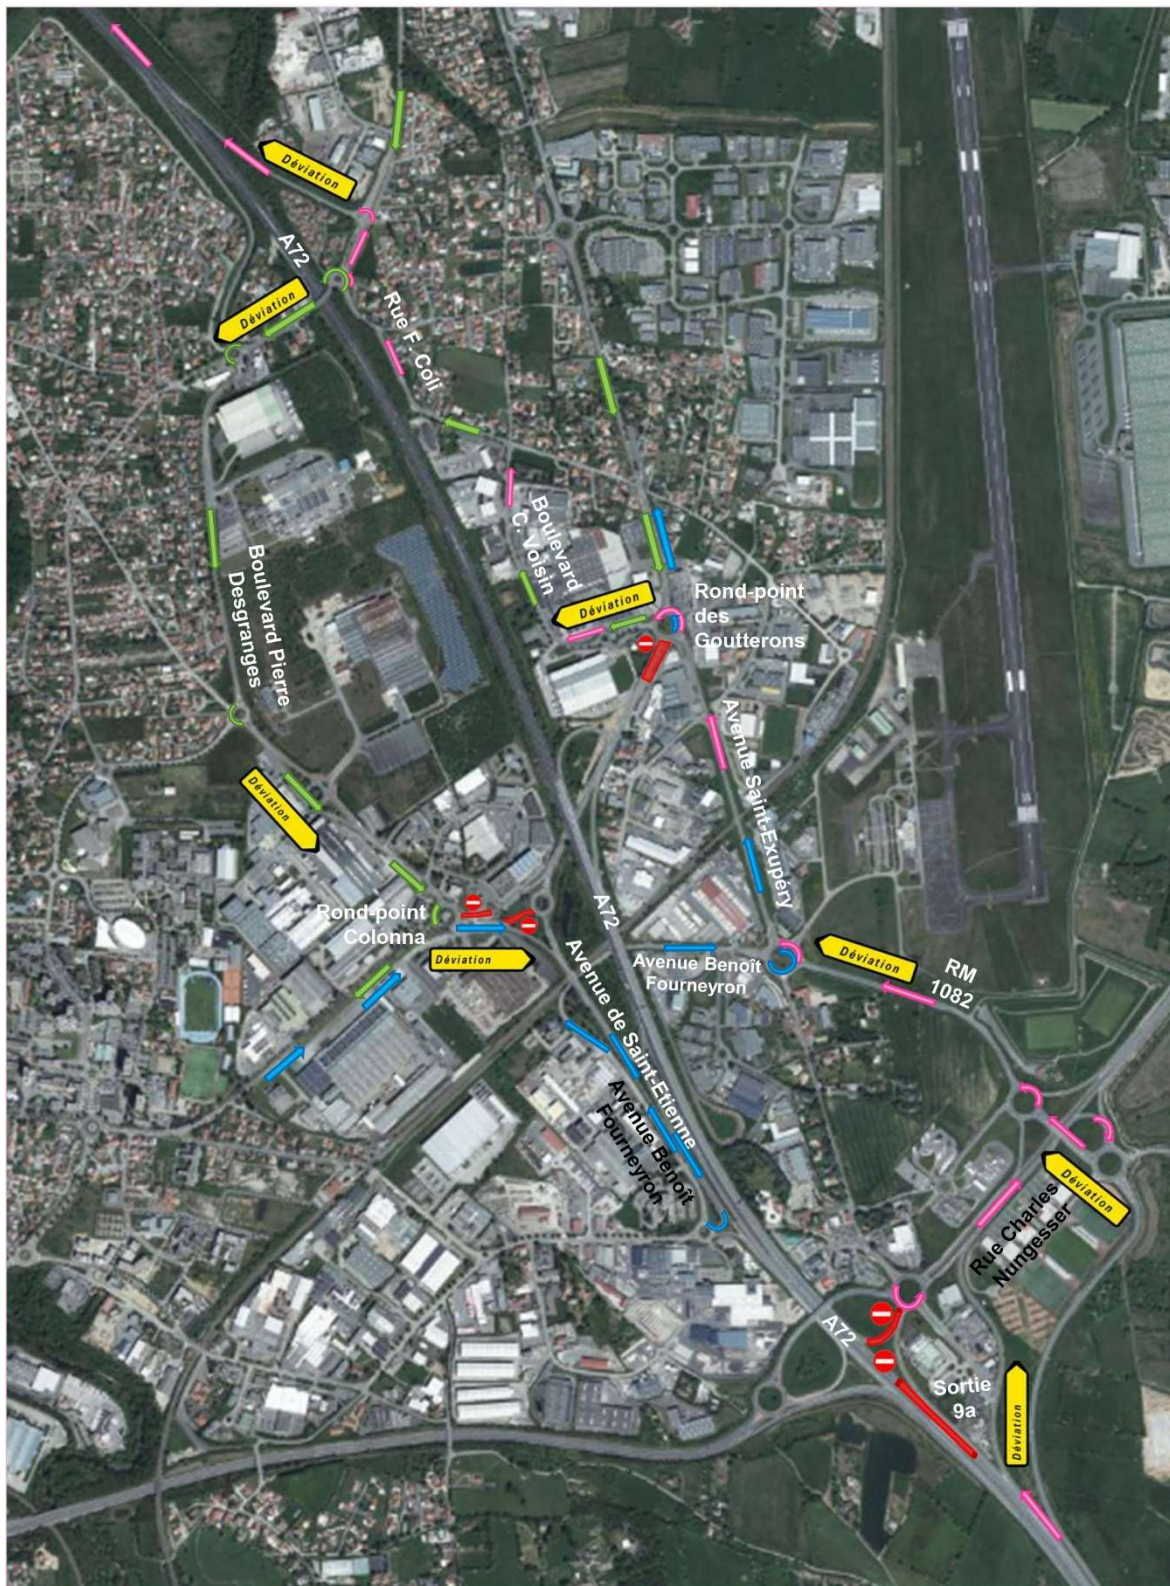

TRACÉ DE LA DÉVIATION MISE EN PLACE DURANT 4 NUITS : DU 13 AU 16 AVRIL 2026

Tracé des déviations concernant l'autoroute A72 et l'avenue Hélène Boucher

-  Itinéraire de déviation de l'A72 sens Saint-Etienne → Clermont-Ferrand
-  Itinéraire de déviation de l'avenue Hélène Boucher → Andrézieux-Bouthéon
-  Itinéraire de déviation de l'avenue Hélène Boucher → Veauche